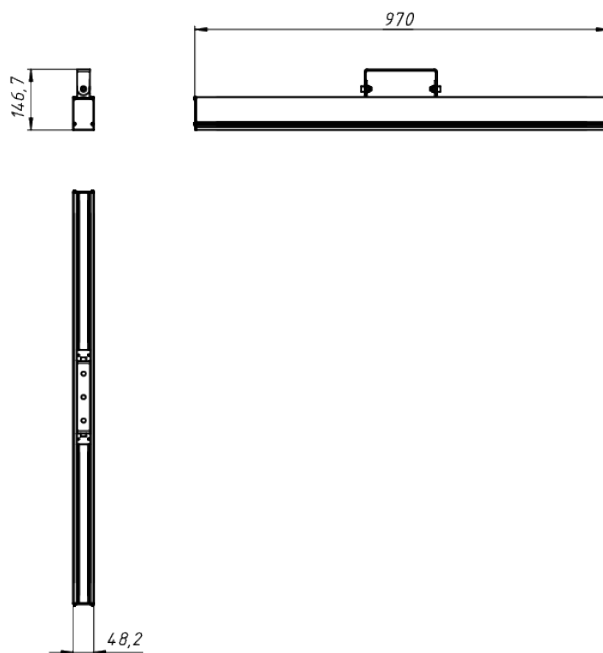

LAD LED LINE-30-40S

Модель / Артикул	LAD LED LINE-30-40S
Световой поток*, Лм	5225
Угол излучения	30*
Энергопотребление, Вт	40
Цветовая температура**, К	5000K
Индекс цветопередачи***	Ra 70
Коэффициент мощности	0.95
Номинальное напряжение питания****, В	AC230
Влаго и пылезащита	IP66
Вид климатического исполнения	УХЛ1
Класс защиты от поражения эл. током	I
Диапазон рабочих температур	-65°C ... +50°C
Тип крепления	Лура
Габаритные размеры светильника*****, мм	970 x 48 x 147
Гарантийный срок	5 лет