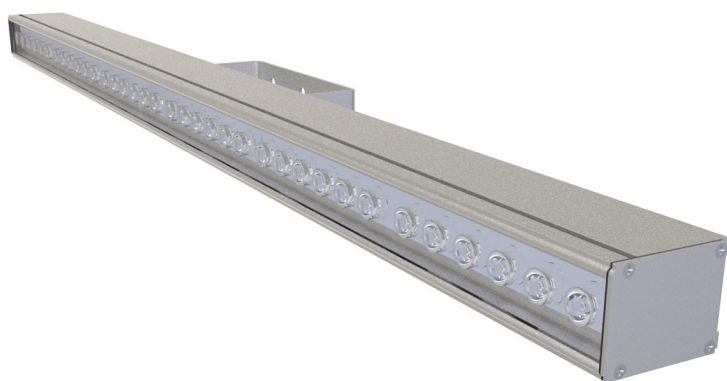

LAD LED LINE-30-40S

Модель / Артикул	LAD LED LINE-30-40S
Световой поток*, Лм	5225
Угол излучения	30*
Энергопотребление, Вт	40
Цветовая температура**, К	5000K
Индекс цветопередачи***	Ra 70
Коэффициент мощности	0.95
Номинальное напряжение питания****, В	AC230
Влаго и пылезащита	IP66
Вид климатического исполнения	УХЛ1
Класс защиты от поражения эл. током	I
Диапазон рабочих температур	-65°C ... +50°C
Тип крепления	Лура
Габаритные размеры светильника*****, мм	970 x 48 x 147
Гарантийный срок	5 лет